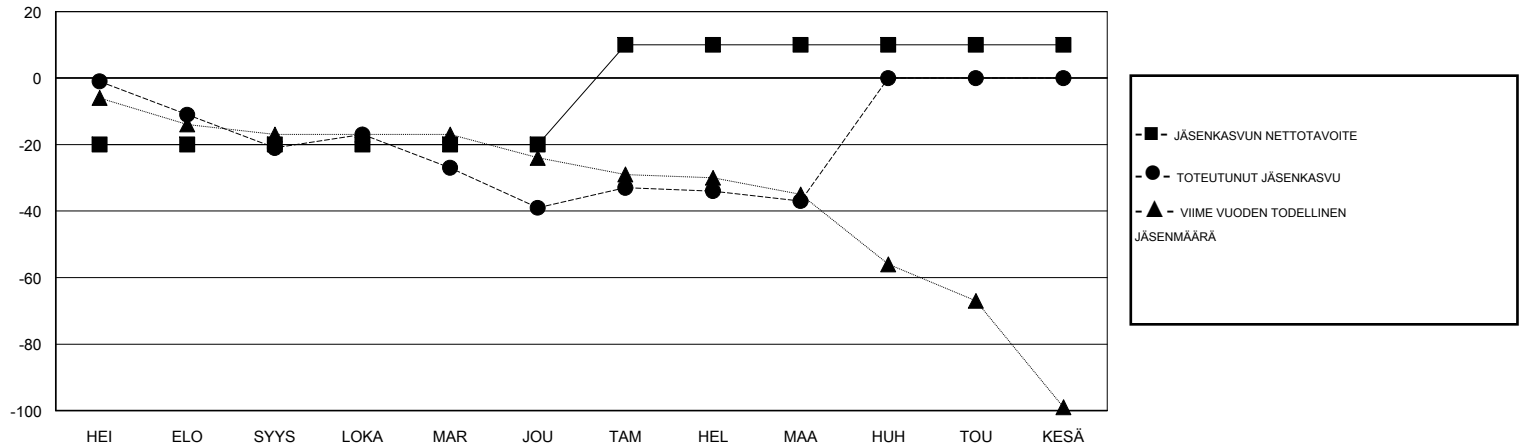

# MONTHLY MEMBERSHIP PROGRESS REPORT

District 107 M

Results as of: 03/31/2019

GMT: ANTTI FORSELL

SIJAINI FINLAND

GMT VAALIPIIRI

Klubit				jäsenä			
TULOKSET 2018-2019				TULOKSET 2018-2019			
NELJÄNNES	UUDEN KLUBIN TAVOITE	UUDET KLUBIT	LOPETETUT KLUBIT	NELJÄNNES	JÄSENKASVUN NETTOTAVOITE	TOTEUTUNUT JÄSENKASVU	POISTETUT JÄSENET (mukaan lukien siirrot)
HEI/ELO/SYYS	0	0	0	HEI/ELO/SYYS	-20	8	29
LOKA/MAR/JOU	0	0	0	LOKA/MAR/JOU	0	27	43
TAM/HEL/MAA	1	0	0	TAM/HEL/MAA	30	32	23
HUH/TOU/KESÄ	0	0	0	HUH/TOU/KESÄ	0	0	0

TAVOITTEET JA UUDET KLUBIT, KUMULATIIVINEN

TAVOITTEET JA JÄSENET, KUMULATIIVINEN

LAKKAUTETUT KLUBIT: 0

33 CLUBS OF 66 LISÄNNYT YHDEN TAI USEAMMAN UUTTA JÄSENTÄ

### SUKUPUOLIJAKAUMA

MIES 1,369 (79.41%)  
 NAINEN 355 (20.59%)

Naispuolisten jäsenten prosenttiosuuden tavoite toimivuonna: 21%