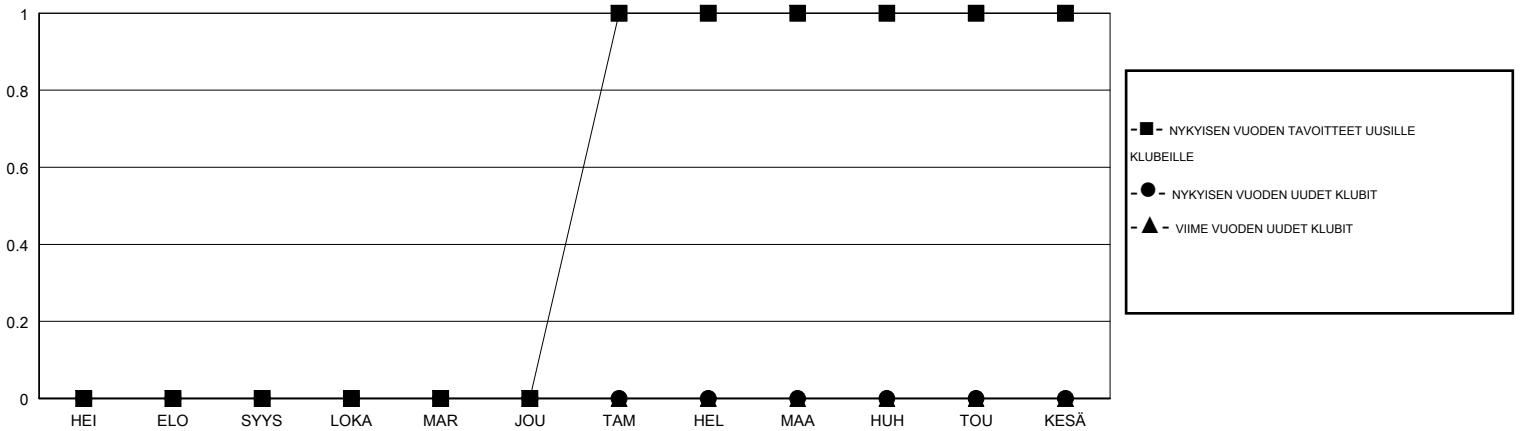

# MONTHLY MEMBERSHIP PROGRESS REPORT

District 107 M

Results as of: 03/31/2019

GMT: ANTTI FORSELL

SIJAINI FINLAND

GMT VAALIPIIRI

Klubit				jäsenä			
TULOKSET 2018-2019				TULOKSET 2018-2019			
NELJÄNNES	UUDEN KLUBIN TAVOITE	UUDET KLUBIT	LOPETETUT KLUBIT	NELJÄNNES	JÄSENKASVUN NETTOTAVOITE	TOTEUTUNUT JÄSENKASVU	POISTETUT JÄSENET (mukaan lukien siirrot)
HEI/ELO/SYYS	0	0	0	HEI/ELO/SYYS	-20	8	29
LOKA/MAR/JOU	0	0	0	LOKA/MAR/JOU	0	27	43
TAM/HEL/MAA	1	0	0	TAM/HEL/MAA	30	32	23
HUH/TOU/KESÄ	0	0	0	HUH/TOU/KESÄ	0	0	0

TAVOITTEET JA UUDET KLUBIT, KUMULATIIVINEN

TAVOITTEET JA JÄSENET, KUMULATIIVINEN

LAKKAUTETUT KLUBIT: 0

33 CLUBS OF 66 LISÄNNYT YHDEN TAI USEAMMAN UUTTA JÄSENTÄ